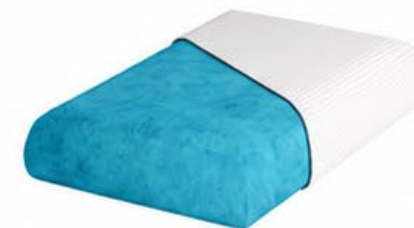

# ТОВАРЫ ДЛЯ СНА

Итальянский дизайн,  
натуральный шпон

Удобство  
Комфорт  
Индивидуальность

PARRA

Анатомическая подушка SENSITIVE  
130 x 600 x 400

Анатомическая подушка СИСЕЛЛ КЛАССИК | SEACELL CLASSIC  
130 x 600 x 400

Анатомическая подушка СИСЕЛЛ ЭРГОНОМИК | SEACELL ERGONOMIC  
130 x 600 x 400

Анатомическая подушка КУЛ ГЕЛ КЛАССИК | COOL GEL CLASSIC  
130 x 600 x 400

Анатомическая подушка КУЛ ГЕЛ ЭРГОНОМИК  
| COOL GEL ERGONOMIC  
130 x 600 x 400