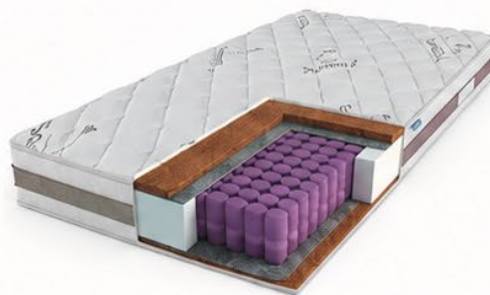

Матрас АЕРО СЕРЕНИЯ | AERO SERENIA
240 x 800 x 2000