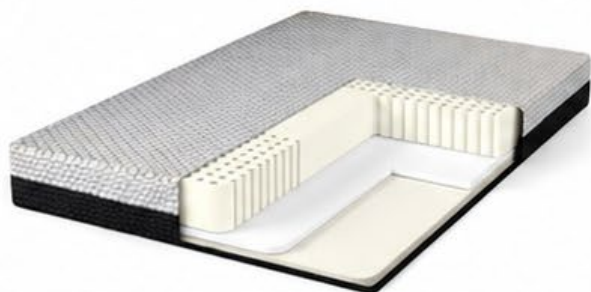

Анатомическая подушка СИСЕЛЛ ЭРГОНОМИК | SEACELL ERGONOMIC  
130 x 600 x 400

Анатомическая подушка КУЛ ГЕЛ КЛАССИК | COOL GEL CLASSIC  
130 x 600 x 400

Анатомическая подушка КУЛ ГЕЛ ЭРГОНОМИК  
| COOL GEL ERGONOMIC  
130 x 600 x 400

Анатомическая подушка КУЛ ТАЧ | COOL TOUCH  
130 x 600 x 400

Анатомическая подушка МЕМОРИ КЛАССИК | MEMORY CLASSIC  
130 x 600 x 400

Анатомическая подушка ФИЛТЕКС | FEELTEX  
130 x 600 x 400

Водонепроницаемый чехол ГУД ЛУКИНГ | GOOD LOOKING  
330 x 800 x 2000

Матрас ОРГАНИК АНДЖЕЛО | ORGANIC ANGELO  
270 x 800 x 2000

Матрас ОРГАНИК СОМЕЛИ | ORGANIC SOMELY  
300 x 800 x 2000

Матрас ОРГАНИК ЭМЕЛИ | ORGANIC EMILY  
320 x 800 x 2000

Матрас ДИМАРКО | DIMARCO  
200 x 800 x 2000