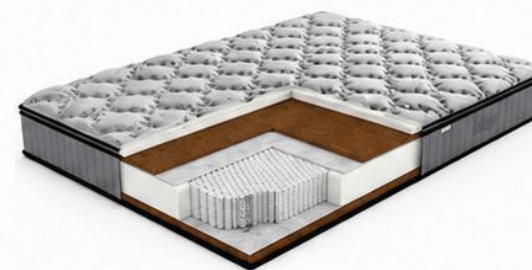

Матрас ЛЮКСОР | LUXOR
260 x 800 x 2000