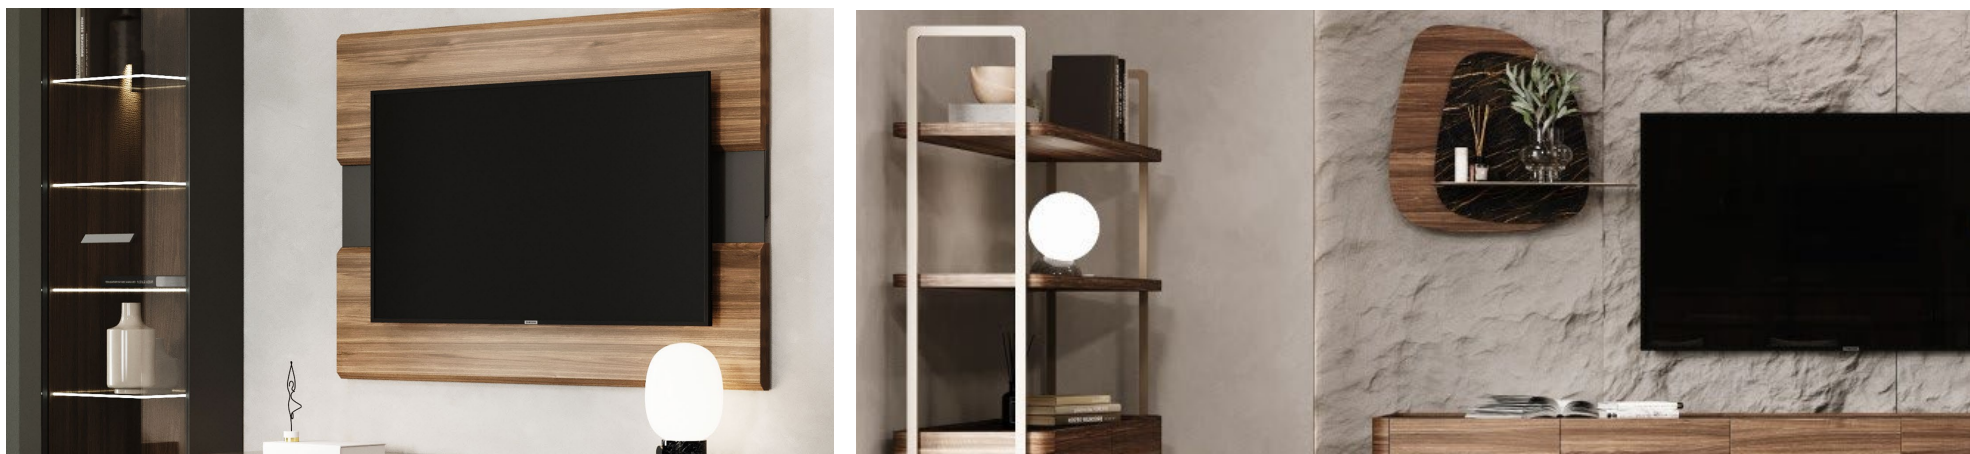

ПОЛКИ

Итальянский дизайн,
натуральный шпон