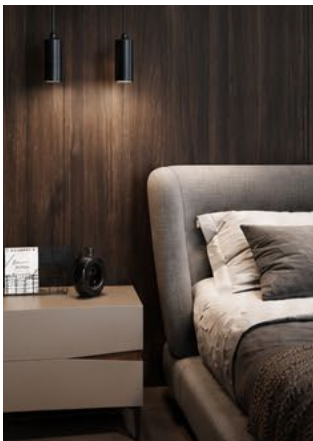

ВЕЗЗЕЛЬ VEZZEL

Итальянский дизайн,
натуральный шпон