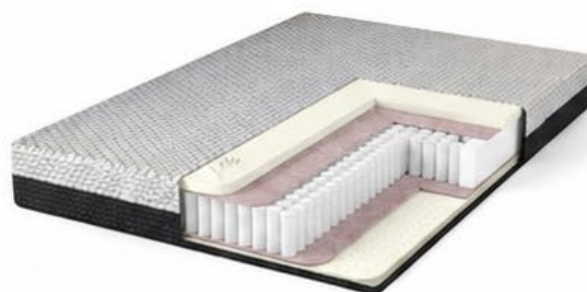

Анатомическая подушка СИСЕЛЛ ЭРГОНОМИК | SEACELL ERGONOMIC  
130 x 600 x 400

Анатомическая подушка КУЛ ГЕЛ КЛАССИК | COOL GEL CLASSIC  
130 x 600 x 400

Анатомическая подушка КУЛ ГЕЛ ЭРГОНОМИК  
| COOL GEL ERGONOMIC  
130 x 600 x 400

Анатомическая подушка КУЛ ТАЧ | COOL TOUCH  
130 x 600 x 400

Анатомическая подушка МЕМОРИ КЛАССИК | MEMORY CLASSIC  
130 x 600 x 400

Анатомическая подушка ФИЛТЕКС | FEELTEX  
130 x 600 x 400

Водонепроницаемый чехол ГУД ЛУКИНГ | GOOD LOOKING  
330 x 800 x 2000

Матрас ОРГАНИК АНДЖЕЛО | ORGANIC ANGELO  
270 x 800 x 2000

Матрас ОРГАНИК СОМЕЛИ | ORGANIC SOMELY  
300 x 800 x 2000

Матрас ОРГАНИК ЭМЕЛИ | ORGANIC EMILY  
320 x 800 x 2000

Матрас ДИМАРКО | DIMARCO  
200 x 800 x 2000

Матрас ГУСТО | GUSTO  
220 x 800 x 2000

Матрас УНИКО | UNICO  
240 x 800 x 2000

Матрас ПРЕМИУМ ЛУИГИ | PREMIUM LUIGI  
270 x 800 x 2000

Матрас 4 см АНДЖЕЛО ПИЛЛОТОП | ANGELO PILLOWTOP  
360 x 800 x 2000

Матрас 8 см АНДЖЕЛО ПИЛЛОТОП | ANGELO PILLOWTOP  
360 x 800 x 2000