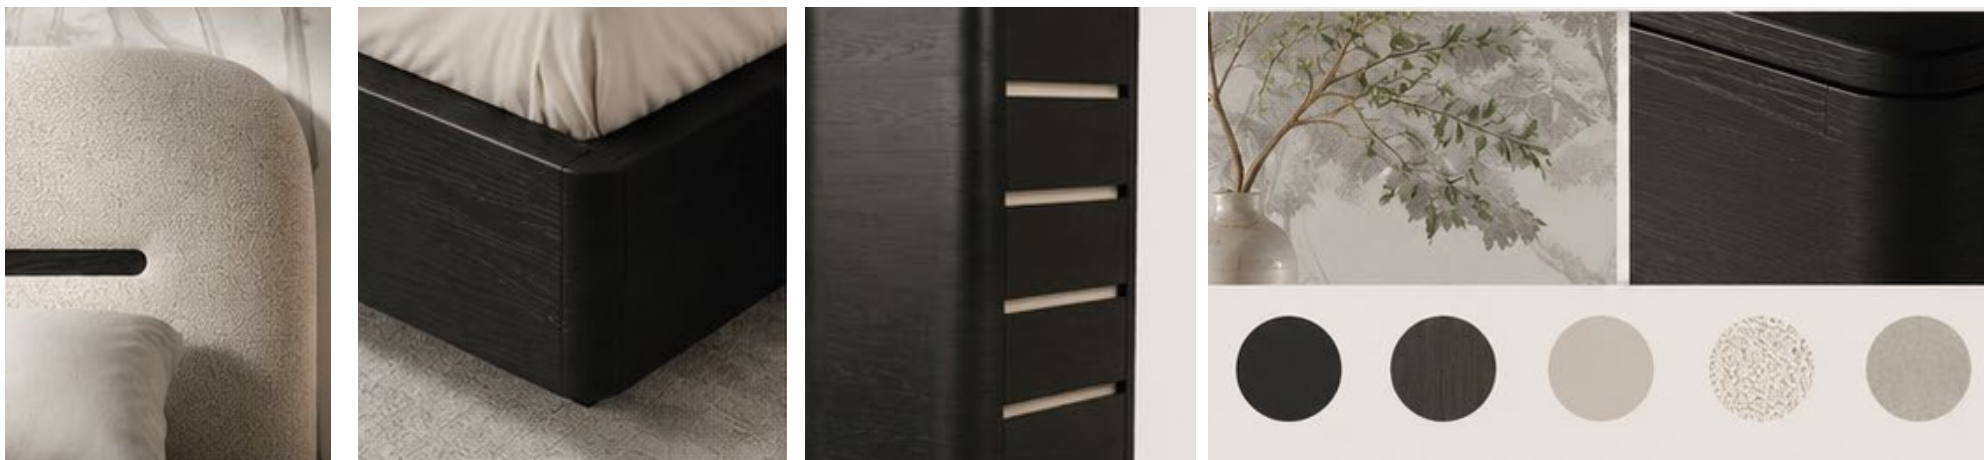

БОНИ ВОНИ

Итальянский дизайн,
натуральный шпон