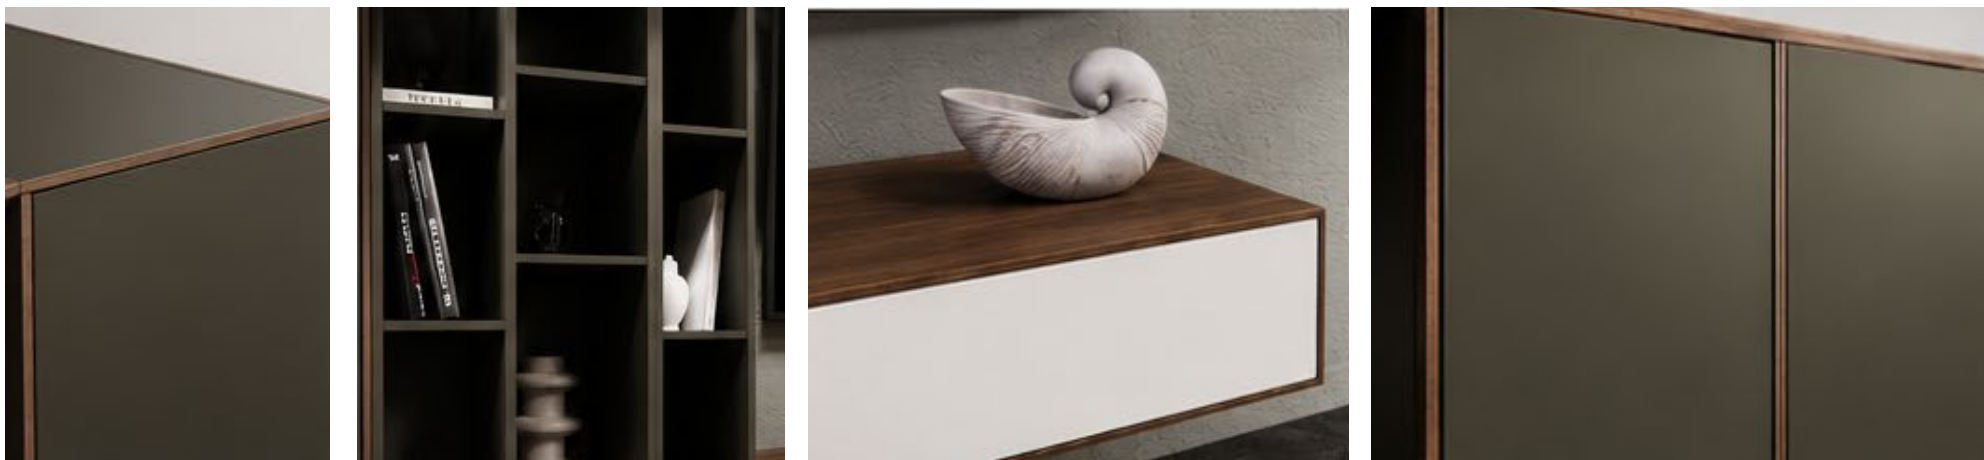

РИТМО RITMO

Итальянский дизайн,
натуральный шпон