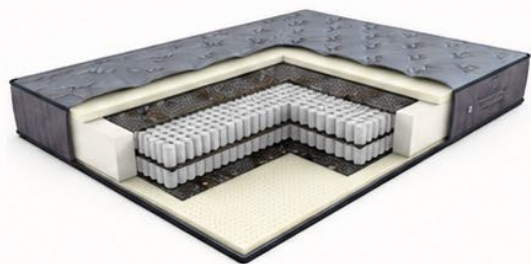

Матрас ГУСТО | GUSTO  
220 x 800 x 2000

Матрас УНИКО | UNICO  
240 x 800 x 2000

Матрас ПРЕМИУМ ЛУИГИ | PREMIUM LUIGI  
270 x 800 x 2000

Матрас 4 см АНДЖЕЛО ПИЛЛОТОП | ANGELO PILLOWTOP  
360 x 800 x 2000

Матрас 8 см АНДЖЕЛО ПИЛЛОТОП | ANGELO PILLOWTOP  
360 x 800 x 2000