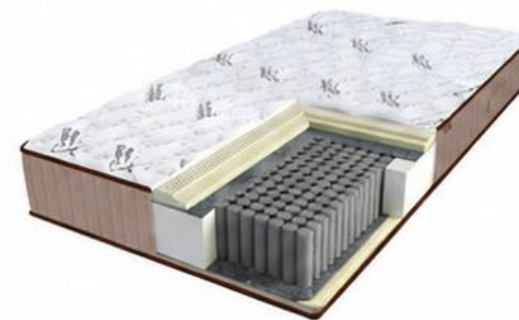

Матрас ОРГАНИК ЭМЕЛИ | ORGANIC EMILY
320 x 800 x 2000