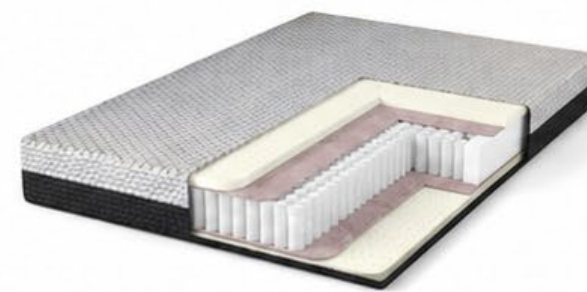

Анатомическая подушка КУЛ ТАЧ | COOL TOUCH  
130 x 600 x 400

Анатомическая подушка МЕМОРИ КЛАССИК | MEMORY CLASSIC  
130 x 600 x 400

Анатомическая подушка ФИЛТЕКС | FEELTEX  
130 x 600 x 400

Водонепроницаемый чехол ГУД ЛУКИНГ | GOOD LOOKING  
330 x 800 x 2000

Матрас ОРГАНИК АНДЖЕЛО | ORGANIC ANGELO  
270 x 800 x 2000

Матрас ОРГАНИК СОМЕЛИ | ORGANIC SOMELY  
300 x 800 x 2000

Матрас ОРГАНИК ЭМЕЛИ | ORGANIC EMILY  
320 x 800 x 2000

Матрас ДИМАРКО | DIMARCO  
200 x 800 x 2000

Матрас ГУСТО | GUSTO  
220 x 800 x 2000

Матрас УНИКО | UNICO  
240 x 800 x 2000

Матрас ПРЕМИУМ ЛУИГИ | PREMIUM LUIGI  
270 x 800 x 2000

Матрас 4 см АНДЖЕЛО ПИЛЛОТОП | ANGELO PILLOWTOP  
360 x 800 x 2000

Матрас 8 см АНДЖЕЛО ПИЛЛОТОП | ANGELO PILLOWTOP  
360 x 800 x 2000