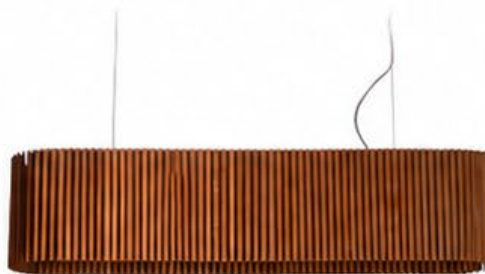

Подвесной светильник ВЕКТОР СПОТ Л | VECTOR SPOT L  
750 x 60 x 60

Подвесной светильник ВЕКТОР СПОТ М | VECTOR SPOT M  
295 x 60 x 60

Подвесной светильник РОТОР СПОТ Л | ROTOR SPOT L  
300 x 120 x 1200

Подвесной светильник РОТОР ЭЛЛИПТИКАЛ С |  
ROTOR ELLIPTICAL S  
150 x 840 x 140