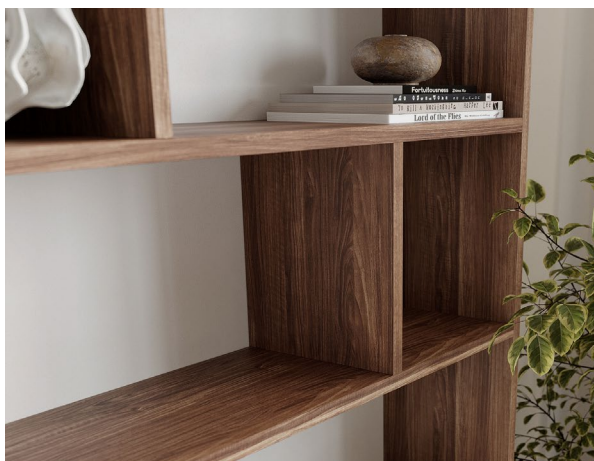

СТЕЛЛАЖИ И КОНСОЛИ

Итальянский дизайн,
натуральный шпон